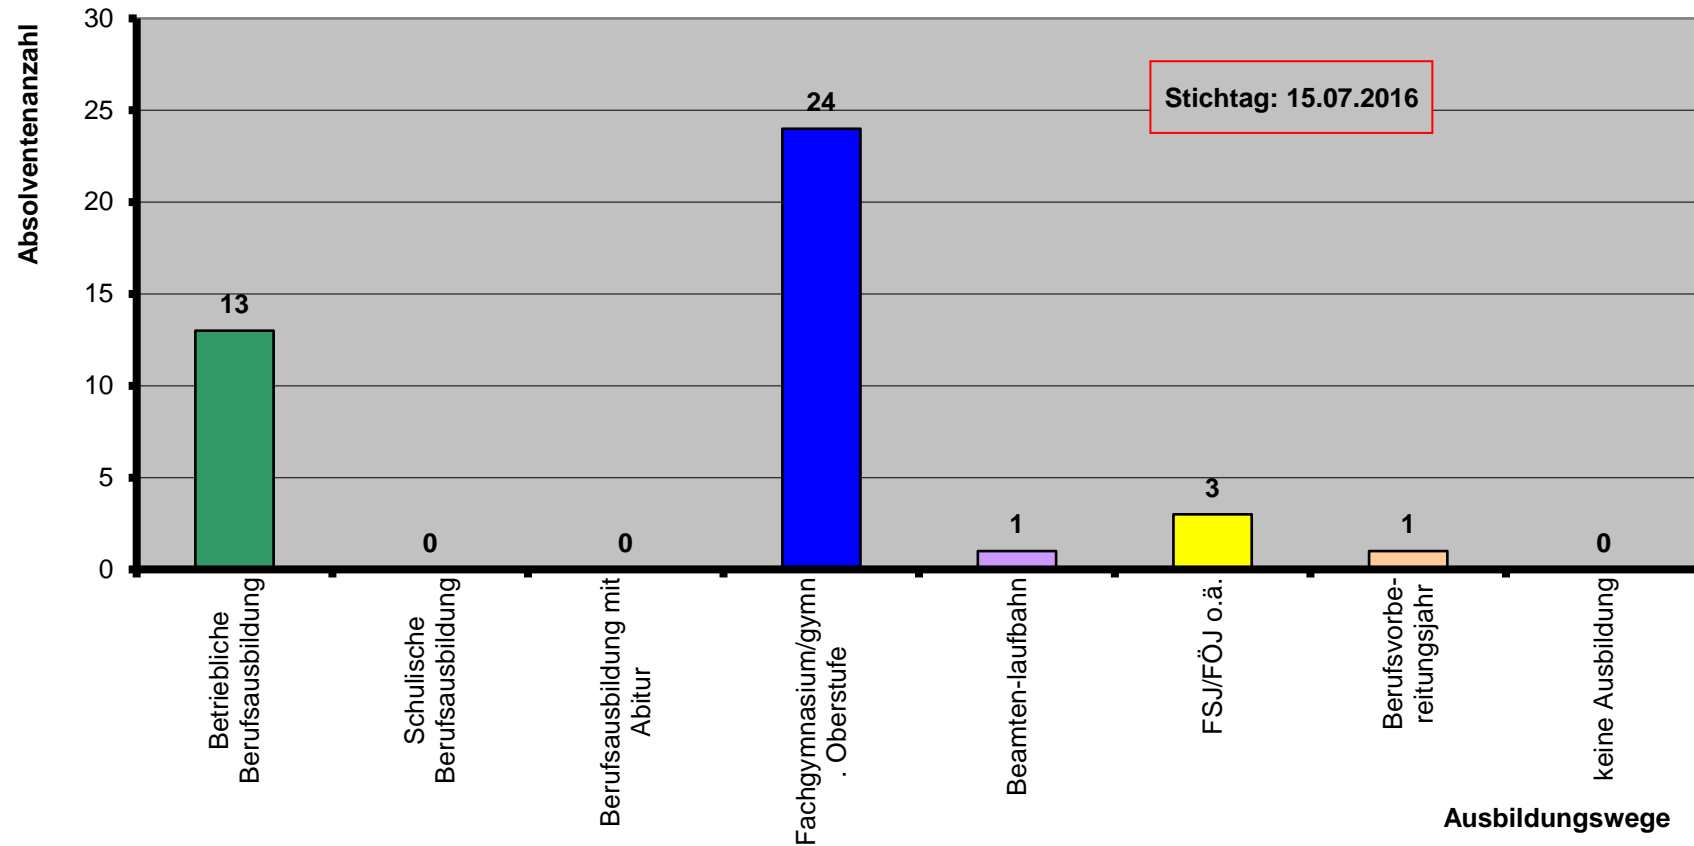

## Ausbildungswege der Absolventen der Warnowschule Papendorf 2015/2016

	Betriebliche Berufsausbildung	Schulische Berufsausbildung	Berufsausbildung mit Abitur	Fachgymnasium/g ymn. Oberstufe	Beamten- laufbahn	FSJ/FÖJ o.ä.	Berufsvorbe- reitungsjahr	keine Ausbildung	Summe
10a	8			10		1	1		20
10b	5			14	1	2			22
									0
									0
<b>Summe</b>	<b>13</b>	<b>0</b>	<b>0</b>	<b>24</b>	<b>1</b>	<b>3</b>	<b>1</b>	<b>0</b>	<b>42</b>
<b>Prozent</b>	<b>31%</b>	<b>0%</b>	<b>0%</b>	<b>57%</b>	<b>2%</b>	<b>7%</b>	<b>2%</b>	<b>0%</b>	<b>100%</b>

**42** von **42** **100,0%** **gestalten ihre berufliche Zukunft.**